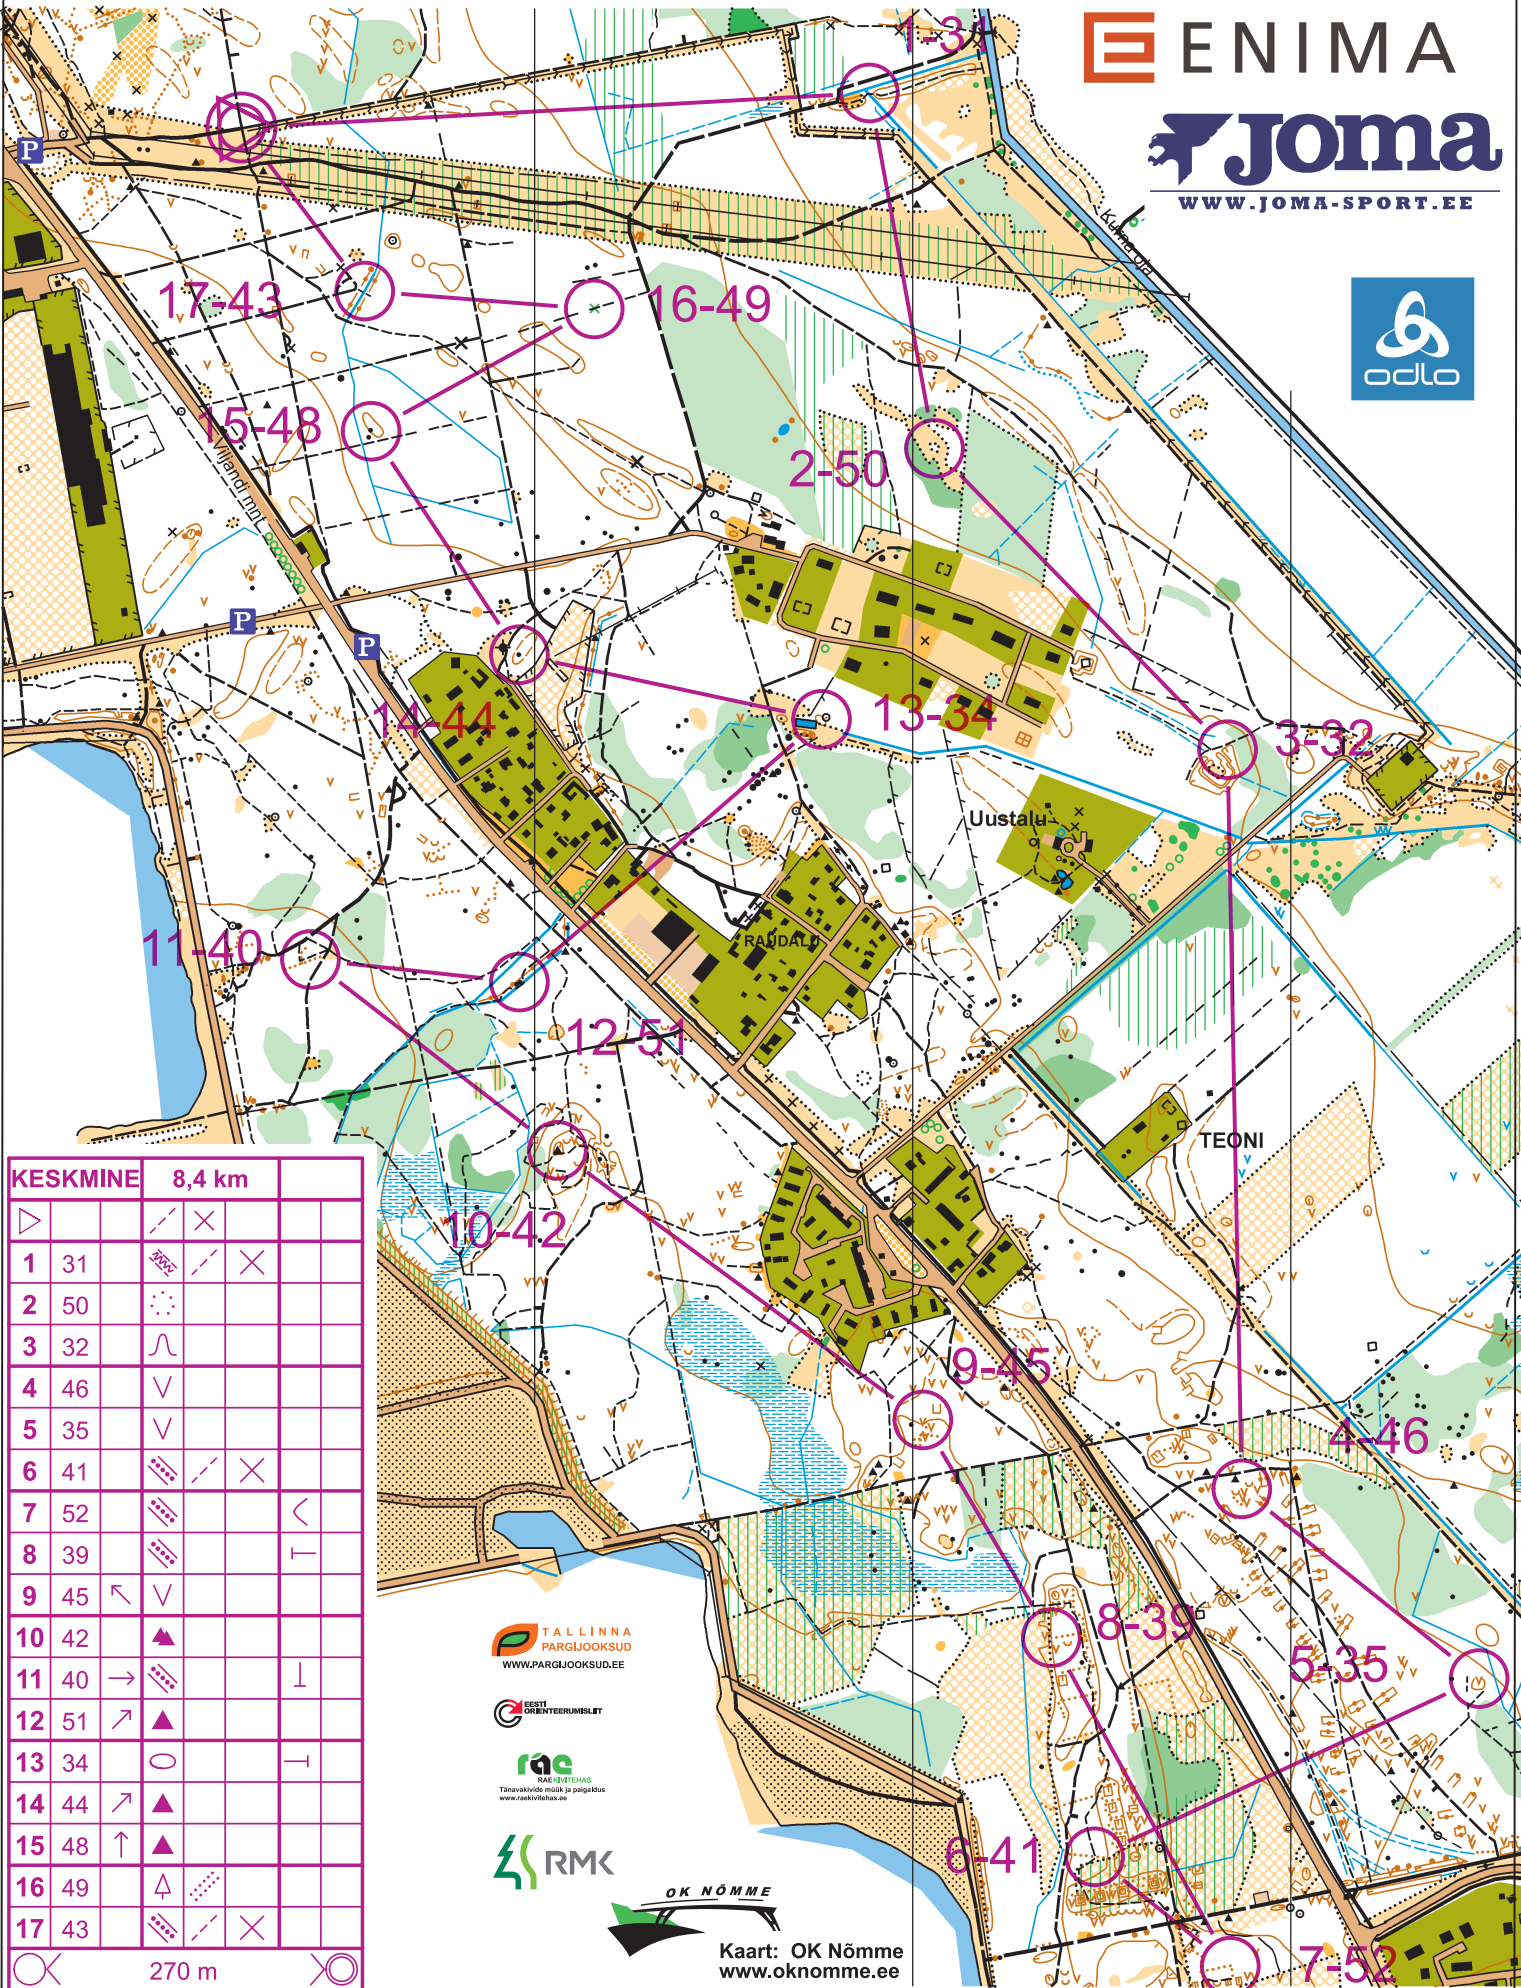

WWW.JOMA-SPORT.EE

KESKMINE	8,4 km		
▷		↗	×
1 31		↗	×
2 50		⊙	
3 32		∩	
4 46		∨	
5 35		∨	
6 41		↖	×
7 52		▨	<
8 39		▨	┌
9 45		↖	∨
10 42		▲	
11 40		→	┌
12 51		↗	▲
13 34		○	┌
14 44		↗	▲
15 48		↑	▲
16 49		⊙	
17 43		↖	×
○	270 m	○	

TALLINNA
PARGJooksud
WWW.PARGJooksud.EE

EESTI
ORIENTEERUMISLET

RMK

Kaart: OK Nõmme
www.oknomme.ee